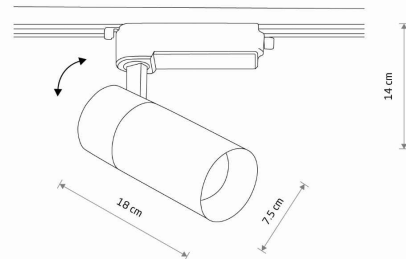

TEN PRODUKT 10380 ZAWIERA ŹRÓDŁO ŚWIATŁA 11056 O KLASIE ENERGETYCZNEJ: F

WYMIARY OPAKOWANIA **16cm/8.5cm/18cm**
(DŁ./SZER./WYS.)

WAGA NETTO/BR **0.408kg/0.510kg**

METODA MONTAŻU **Do systemu PROFILE**

KOLOR WIODĄCY/DOPEŁNIAJĄCY **Biały**

MATERIAŁ **Aluminium lakierowane, Tworzywo sztuczne**

STYL **Nowoczesny**

KLASA OCHRONNOŚCI **II**

ZASILANIE **~220-230V/50/60Hz**

WYMIARY

5 903139103800

Item No.	POWER	COLOR TEMP	LUMEN	BEAM ANGLE	CRI	IP	LED BRAND	DRIVER BRAND	LIFETIME	WARRANTY
10380	30W	4000K	3000lm	36°	>80	IP20	—	—	30000h	—