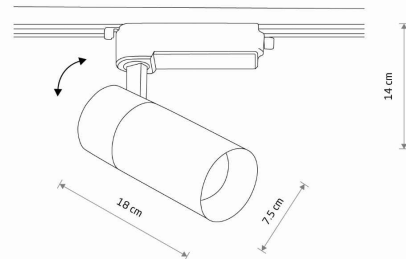

TEN PRODUKT 10388 ZAWIERA ŹRÓDŁO ŚWIATŁA 11056 O KLASIE ENERGETYCZNEJ: F

WYMIARY OPAKOWANIA **16cm/8.5cm/18cm**  
(DŁ./SZER./WYS.)

WAGA NETTO/BR **0.403kg/0.505kg**

METODA MONTAŻU **Do systemu PROFILE**

KOLOR WIODĄCY/DOPEŁNIAJĄCY **Czarny**

MATERIAŁ **Aluminium lakierowane, Tworzywo sztuczne**

STYL **Nowoczesny**

KLASA OCHRONNOŚCI **II**

ZASILANIE **~220-230V/50/60Hz**

WYMIARY

5 903139103886

| Item No. | POWER | COLOR TEMP | LUMEN  | BEAM ANGLE | CRI | IP   | LED BRAND | DRIVER BRAND | LIFETIME | WARRANTY |
|----------|-------|------------|--------|------------|-----|------|-----------|--------------|----------|----------|
| 10388    | 30W   | 4000K      | 2900lm | 36°        | >80 | IP20 | —         | —            | 30000h   | —        |