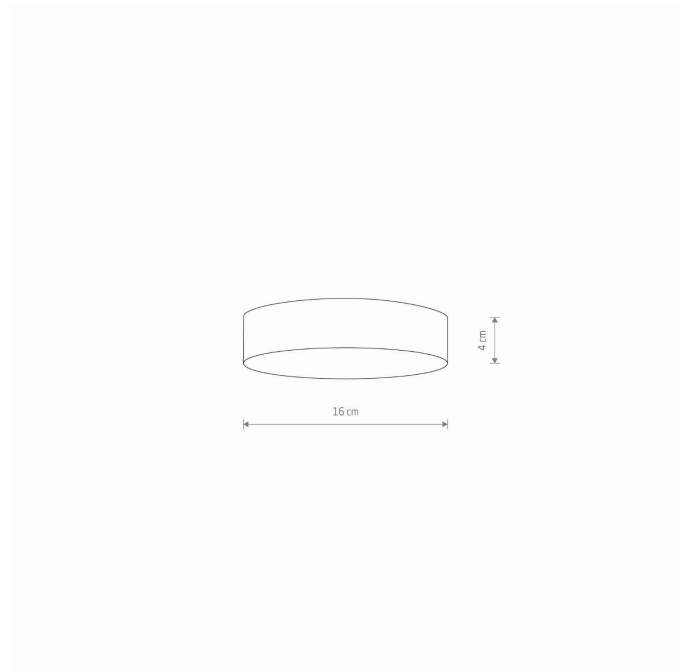

MODEL OPRAWY

LID ROUND LED 25W
10407

GRUPA KATALOGOWA
KRAJ POCHODZENIA

—
MADE IN P.R.C.

TYP ŹRÓDŁA ŚWIATŁA	LED
ŹRÓDŁA ŚWIATŁA	Zintegrowane
MAX MOC	25W
ZAWIERA ŹRÓDŁO ŚWIATŁA	Tak
IP	IP20
PRZEZNACZENIE	Wewnętrzna
ŻYWOTNOŚĆ	30000h

TEN PRODUKT 10407 ZAWIERA ŹRÓDŁO ŚWIATŁA 11065 O KLASIE ENERGETYCZNEJ: E

WYMIARY OPAKOWANIA (DŁ./SZER./WYS.) **17cm/17cm/5cm**

WAGA NETTO/BR **0.24kg/0.3kg**

METODA MONTAŻU **Montaż bezpośredni**

KOLOR WIODĄCY/DOPEŁNIAJĄCY **Czarny, Biały**

MATERIAŁ **Tworzywo sztuczne**

STYL **Nowoczesny**

KLASA OCHRONNOŚCI **II**

ZASILANIE **~220-230V/50/60Hz**

WYMIARY

5 903139104074

Item No.	POWER	COLOR TEMP	LUMEN	BEAM ANGLE	CRI	IP	LED BRAND	DRIVER BRAND	LIFETIME	WARRANTY
10407	25W	3000K	1600lm	120°	>80	IP20	—	—	30000h	—