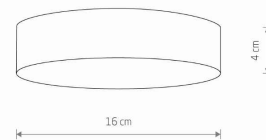

MODEL OPRAWY

LID ROUND LED 25W
10407

GRUPA KATALOGOWA
KRAJ POCHODZENIA

—
MADE IN P.R.C.

TYP ŹRÓDŁA ŚWIATŁA	LED
ŹRÓDŁA ŚWIATŁA	Zintegrowane
MAX MOC	25W
ZAWIERA ŹRÓDŁO ŚWIATŁA	Tak
IP	IP20
PRZEZNACZENIE	Wewnętrzna
ŻYWOTNOŚĆ	30000h

TEN PRODUKT 10407 ZAWIERA ŹRÓDŁO ŚWIATŁA 11065 O KLASIE ENERGETYCZNEJ: E

WYMIARY OPAKOWANIA (DŁ./SZER./WYS.) **17cm/17cm/5cm**

WAGA NETTO/BR **0.24kg/0.3kg**

METODA MONTAŻU **Montaż bezpośredni**

KOLOR WIODĄCY/DOPEŁNIAJĄCY **Czarny, Biały**

MATERIAŁ **Tworzywo sztuczne**

STYL **Nowoczesny**

KLASA OCHRONNOŚCI **II**

ZASILANIE **~220-230V/50/60Hz**

WYMIARY

5 903139104074

Item No.	POWER	COLOR TEMP	LUMEN	BEAM ANGLE	CRI	IP	LED BRAND	DRIVER BRAND	LIFETIME	WARRANTY
10407	25W	3000K	1600lm	120°	>80	IP20	—	—	30000h	—