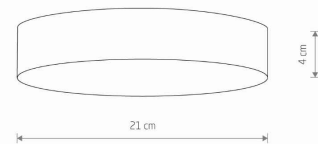

MODEL OPRAWY

LID ROUND LED 35W
10408

GRUPA KATALOGOWA
KRAJ POCHODZENIA

—
MADE IN P.R.C.

TYP ŹRÓDŁA ŚWIATŁA	LED
ŹRÓDŁA ŚWIATŁA	Zintegrowane
MAX MOC	35W
ZAWIERA ŹRÓDŁO ŚWIATŁA	Tak
IP	IP20
PRZEZNACZENIE	Wewnętrzna
ŻYWOTNOŚĆ	30000h

TEN PRODUKT 10408 ZAWIERA ŹRÓDŁO ŚWIATŁA 11066 O KLASIE ENERGETYCZNEJ: E

WYMIARY OPAKOWANIA
(DŁ./SZER./WYS.)

22cm/22cm/5cm

WAGA NETTO/BR

0.41kg/0.5kg

METODA MONTAŻU

Montaż bezpośredni

KOLOR WIODĄCY/DOPEŁNIAJĄCY

~220-230V/50/60Hz

WYMIARY

5 903139104081

Item No.	POWER	COLOR TEMP	LUMEN	BEAM ANGLE	CRI	IP	LED BRAND	DRIVER BRAND	LIFETIME	WARRANTY
10408	35W	3000K	2700lm	120°	>80	IP20	—	—	30000h	—