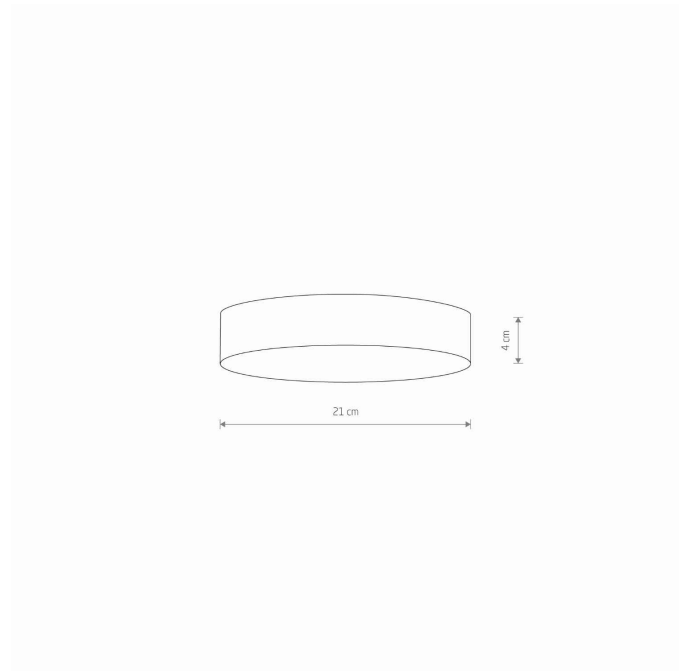

Item No.	POWER	COLOR TEMP	LUMEN	BEAM ANGLE	CRI	IP	LED BRAND	DRIVER BRAND	LIFETIME	WARRANTY
10408	35W	3000K	2700lm	120°	>80	IP20	—	—	30000h	—