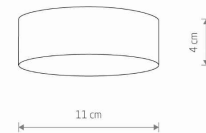

MODEL OPRAWY

LID ROUND LED 15W
10411

GRUPA KATALOGOWA
KRAJ POCHODZENIA

—
MADE IN P.R.C.

TYP ŹRÓDŁA ŚWIATŁA	LED
ŹRÓDŁA ŚWIATŁA	Zintegrowane
MAX MOC	15W
ZAWIERA ŹRÓDŁO ŚWIATŁA	Tak
IP	IP20
PRZEZNACZENIE	Wewnętrzna
ŻYWOTNOŚĆ	30000h

TEN PRODUKT 10411 ZAWIERA ŹRÓDŁO ŚWIATŁA 11068 O KLASIE ENERGETYCZNEJ: D

WYMIARY OPAKOWANIA
(DŁ./SZER./WYS.)

12cm/12cm/5cm

WAGA NETTO/BR

0.13kg/0.18kg

METODA MONTAŻU

Montaż bezpośredni

KOLOR WIODĄCY/DOPEŁNIAJĄCY

Biały

MATERIAŁ

Tworzywo sztuczne

STYL

Nowoczesny

KLASA OCHRONNOŚCI

II

ZASILANIE

~220-230V/50/60Hz

WYMIARY

5 903139104111