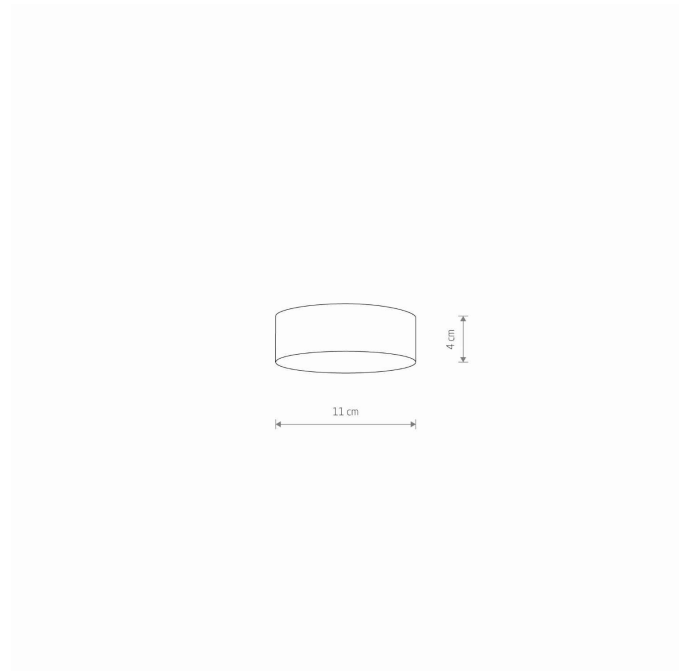

Item No.	POWER	COLOR TEMP	LUMEN	BEAM ANGLE	CRI	IP	LED BRAND	DRIVER BRAND	LIFETIME	WARRANTY
10411	15W	4000K	1600lm	120°	>80	IP20	—	—	30000h	—