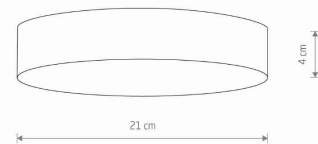

MODEL OPRAWY

**LID ROUND LED 35W**  
**10413**

GRUPA KATALOGOWA  
KRAJ POCHODZENIA

—  
**MADE IN P.R.C.**

TYP ŹRÓDŁA ŚWIATŁA **LED**  
ŹRÓDŁA ŚWIATŁA **Zintegrowane**  
MAX MOC **35W**  
ZAWIERA ŹRÓDŁO ŚWIATŁA **Tak**  
IP **IP20**  
PRZEZNACZENIE **Wewnętrzna**  
ŻYWOTNOŚĆ **30000h**

TEN PRODUKT 10413 ZAWIERA ŹRÓDŁO ŚWIATŁA 11071 O KLASIE ENERGETYCZNEJ: E

WYMIARY OPAKOWANIA **22cm/22cm/5cm**  
(DŁ./SZER./WYS.)

WAGA NETTO/BR **0.41kg/0.5kg**

METODA MONTAŻU **Montaż bezpośredni**

KOLOR WIODĄCY/DOPEŁNIAJĄCY **Biały**

MATERIAŁ **Tworzywo sztuczne**

STYL **Nowoczesny**

KLASA OCHRONNOŚCI **II**

ZASILANIE **~220-230V/50/60Hz**

WYMIARY

5 903139104135

Item No.	POWER	COLOR TEMP	LUMEN	BEAM ANGLE	CRI	IP	LED BRAND	DRIVER BRAND	LIFETIME	WARRANTY
10413	35W	4000K	3400lm	120°	>80	IP20	—	—	30000h	—