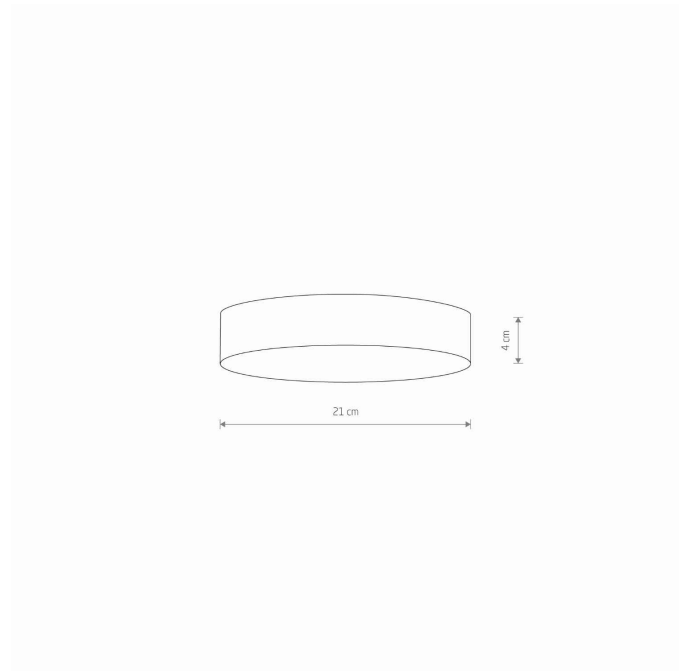

MODEL OPRAWY

**LID ROUND LED 35W**  
**10413**

GRUPA KATALOGOWA  
KRAJ POCHODZENIA

—  
**MADE IN P.R.C.**

TYP ŹRÓDŁA ŚWIATŁA **LED**  
ŹRÓDŁA ŚWIATŁA **Zintegrowane**  
MAX MOC **35W**  
ZAWIERA ŹRÓDŁO ŚWIATŁA **Tak**  
IP **IP20**  
PRZEZNACZENIE **Wewnętrzna**  
ŻYWOTNOŚĆ **30000h**

TEN PRODUKT 10413 ZAWIERA ŹRÓDŁO ŚWIATŁA 11071 O KLASIE ENERGETYCZNEJ: E

WYMIARY OPAKOWANIA **22cm/22cm/5cm**  
(DŁ./SZER./WYS.)

WAGA NETTO/BR **0.41kg/0.5kg**

METODA MONTAŻU **Montaż bezpośredni**

KOLOR WIODĄCY/DOPEŁNIAJĄCY **Biały**

MATERIAŁ **Tworzywo sztuczne**

STYL **Nowoczesny**

KLASA OCHRONNOŚCI **II**

ZASILANIE **~220-230V/50/60Hz**

WYMIARY

5 903139104135

Item No.	POWER	COLOR TEMP	LUMEN	BEAM ANGLE	CRI	IP	LED BRAND	DRIVER BRAND	LIFETIME	WARRANTY
10413	35W	4000K	3400lm	120°	>80	IP20	—	—	30000h	—