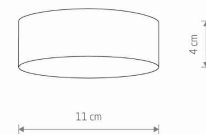

5 903139104159