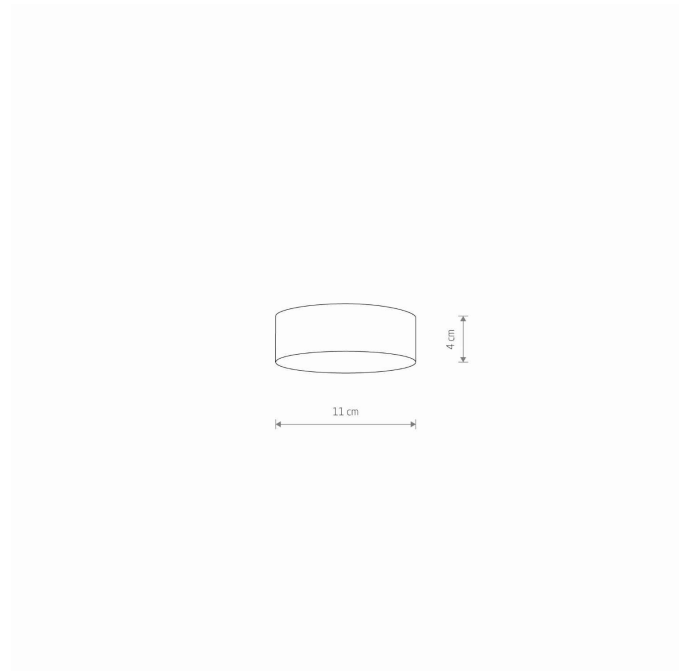

Item No.	POWER	COLOR TEMP	LUMEN	BEAM ANGLE	CRI	IP	LED BRAND	DRIVER BRAND	LIFETIME	WARRANTY
10415	15W	4000K	1300lm	120°	>80	IP20	—	—	30000h	—