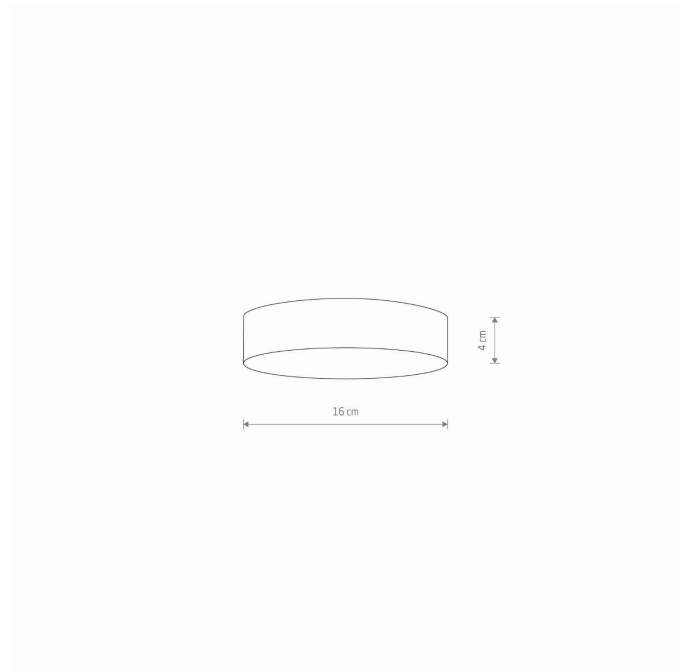

Item No.	POWER	COLOR TEMP	LUMEN	BEAM ANGLE	CRI	IP	LED BRAND	DRIVER BRAND	LIFETIME	WARRANTY
10416	25W	4000K	1800lm	120°	>80	IP20	—	—	30000h	—