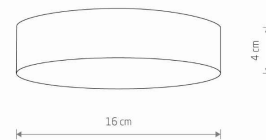

5 903139104166