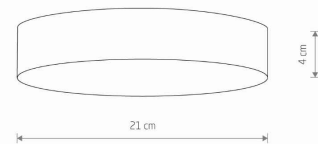

MODEL OPRAWY

LID ROUND LED 35W
10417

GRUPA KATALOGOWA
KRAJ POCHODZENIA

—
MADE IN P.R.C.

TYP ŹRÓDŁA ŚWIATŁA	LED
ŹRÓDŁA ŚWIATŁA	Zintegrowane
MAX MOC	35W
ZAWIERA ŹRÓDŁO ŚWIATŁA	Tak
IP	IP20
PRZEZNACZENIE	Wewnętrzna
ŻYWOTNOŚĆ	30000h

TEN PRODUKT 10417 ZAWIERA ŹRÓDŁO ŚWIATŁA 11071 O KLASIE ENERGETYCZNEJ: E

WYMIARY OPAKOWANIA
(DŁ./SZER./WYS.)

22cm/22cm/5cm

WAGA NETTO/BR

0.41kg/0.5kg

METODA MONTAŻU

Montaż bezpośredni

KOLOR WIODĄCY/DOPEŁNIAJĄCY

~220-230V/50/60Hz

WYMIARY

5 903139104173

Item No.	POWER	COLOR TEMP	LUMEN	BEAM ANGLE	CRI	IP	LED BRAND	DRIVER BRAND	LIFETIME	WARRANTY
10417	35W	4000K	3000lm	120°	>80	IP20	—	—	30000h	—