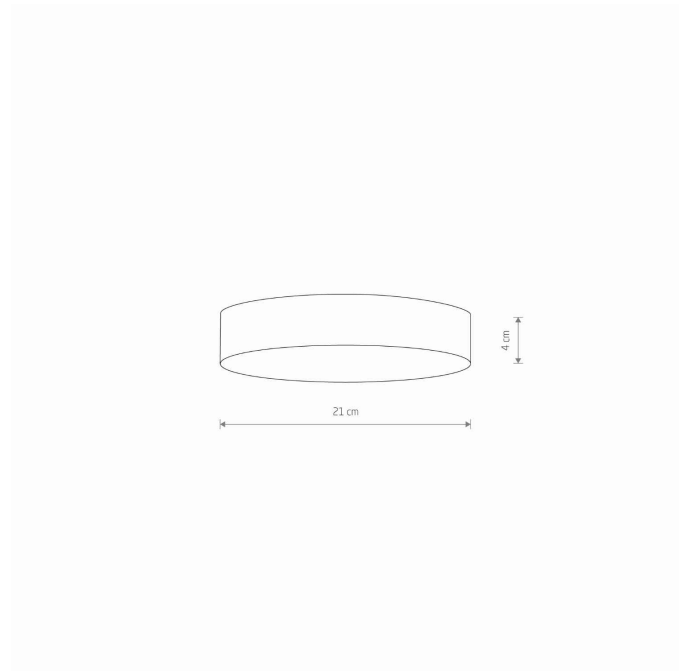

Item No.	POWER	COLOR TEMP	LUMEN	BEAM ANGLE	CRI	IP	LED BRAND	DRIVER BRAND	LIFETIME	WARRANTY
10417	35W	4000K	3000lm	120°	>80	IP20	—	—	30000h	—