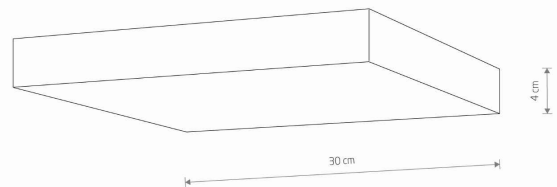

TEN PRODUKT 10423 ZAWIERA ŹRÓDŁO ŚWIATŁA 11076 O KLASIE ENERGETYCZNEJ: E

WYMIARY OPAKOWANIA (DŁ./SZER./WYS.) **30.5cm/30.5cm/5cm**

WAGA NETTO/BR **0.88kg/1.03kg**

METODA MONTAŻU **Montaż bezpośredni**

KOLOR WIODĄCY/DOPEŁNIAJĄCY **Biały**

MATERIAŁ **Tworzywo sztuczne**

STYL **Nowoczesny**

KLASA OCHRONNOŚCI **II**

ZASILANIE **~220-230V/50/60Hz**

WYMIARY

5 903139104234

Item No.	POWER	COLOR TEMP	LUMEN	BEAM ANGLE	CRI	IP	LED BRAND	DRIVER BRAND	LIFETIME	WARRANTY
10423	50W	3000K	4600lm	120°	>80	IP20	—	—	30000h	—