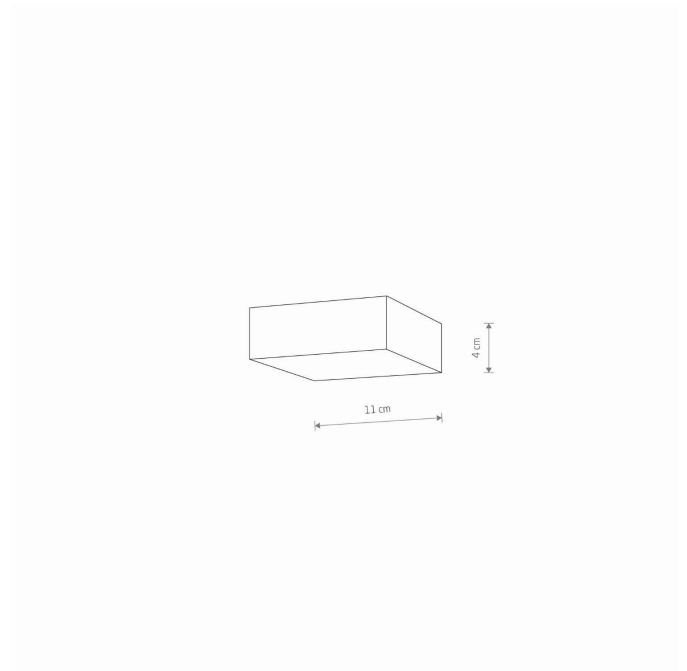

Item No.	POWER	COLOR TEMP	LUMEN	BEAM ANGLE	CRI	IP	LED BRAND	DRIVER BRAND	LIFETIME	WARRANTY
10424	15W	3000K	1200lm	120°	>80	IP20	—	—	30000h	—