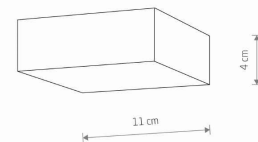

5 9 0 3 1 3 9 1 0 4 2 4 1