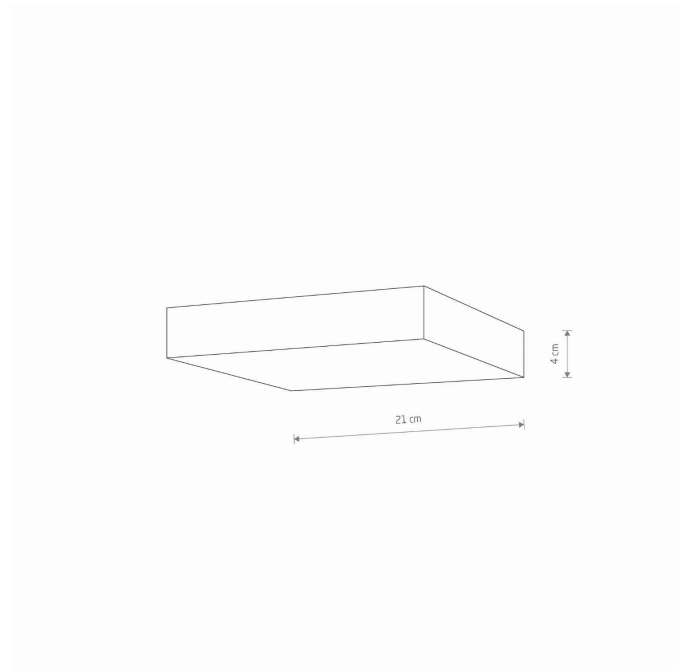

Item No.	POWER	COLOR TEMP	LUMEN	BEAM ANGLE	CRI	IP	LED BRAND	DRIVER BRAND	LIFETIME	WARRANTY
10426	35W	3000K	2700lm	120°	>80	IP20	—	—	30000h	—