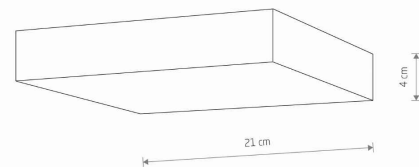

Nowodvorski
LIGHTING

KARTA KATALOGOWA

MODEL OPRAWY

LID SQUARE LED 35W
10426

GRUPA KATALOGOWA
KRAJ POCHODZENIA

—
MADE IN P.R.C.

TYP ŹRÓDŁA ŚWIATŁA	LED
ŹRÓDŁA ŚWIATŁA	Zintegrowane
MAX MOC	35W
ZAWIERA ŹRÓDŁO ŚWIATŁA	Tak
IP	IP20
PRZEZNACZENIE	Wewnętrzna
ŻYWOTNOŚĆ	30000h

TEN PRODUKT 10426 ZAWIERA ŹRÓDŁO ŚWIATŁA 11075 O KLASIE ENERGETYCZNEJ: E

WYMIARY OPAKOWANIA
(DŁ./SZER./WYS.)

22cm/22cm/5cm

WAGA NETTO/BR

0.49kg/0.58kg

METODA MONTAŻU

Montaż bezpośredni

KOLOR WIODĄCY/DOPEŁNIAJĄCY

Czarny,Biały

MATERIAŁ

Tworzywo sztuczne

STYL

Nowoczesny

KLASA OCHRONNOŚCI

II

ZASILANIE

~220-230V/50/60Hz

WYMIARY

5 903139104265