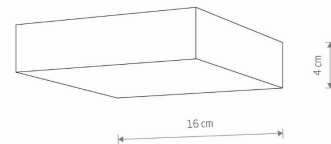

5 903139104302