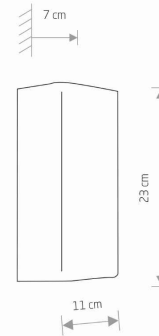

PRZEZNACZENIE

**Wewnętrzna**

WYMIARY OPAKOWANIA  
(DŁ./SZER./WYS.)

**24.5cm/8cm/12cm**

WAGA NETTO/BR

**0.34kg/0.45kg**

METODA MONTAŻU

**Montaż bezpośredni**

KLASA OCHRONOŚCI

**I**

ZASILANIE

**~220-230V/50/60Hz**

WYMIARY

5 903139104555