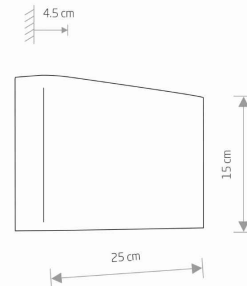

PRZEZNACZENIE

Wewnętrzna

WYMIARY OPAKOWANIA
(DŁ./SZER./WYS.)

26.5cm/5.5cm/16cm

WAGA NETTO/BR

0.40kg/0.52kg

METODA MONTAŻU

Montaż bezpośredni

KLASA OCHRONOŚCI

I

ZASILANIE

~220-230V/50/60Hz

WYMIARY

5 903139104562