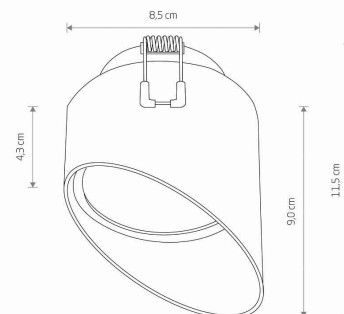

IP

IP20

PRZEZNACZENIE

Wewnętrzna

WYMIARY OPAKOWANIA
(DŁ./SZER./WYS.)

9.6cm/9.2cm/12.5cm

WAGA NETTO/BR

0.19kg/0.245kg

KLASA OCHRONNOŚCI

I WYMIARY

ZASILANIE

~220-230V/50/60Hz

CUT OUT

KSZTAŁT OTWORU
WYMIARY OTWORU

Okrągły
6.5cm