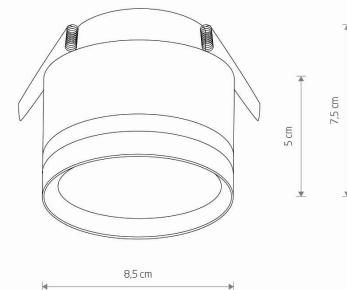

IP

IP20

PRZEZNACZENIE

Wewnętrzna

WYMIARY OPAKOWANIA
(DŁ./SZER./WYS.)

9.2cm/9.2cm/9.3cm

WAGA NETTO/BR

0.165kg/0.215kg

KLASA OCHRONNOŚCI

I WYMIARY

ZASILANIE

~220-230V/50/60Hz

5 903139104890

CUT OUT

KSZTAŁT OTWORU
WYMIARY OTWORU

Okrągły
6.5cm