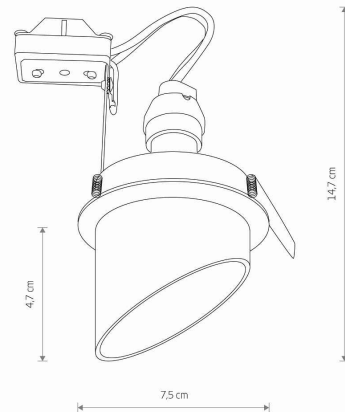

**IP20**

PRZEZNACZENIE

**Wewnętrzna**

WYMIARY OPAKOWANIA  
(DŁ./SZER./WYS.)

**9.1cm/9.1cm/8.5cm**

WAGA NETTO/BR

**0.12kg/0.18kg**

METODA MONTAŻU

**I** WYMIARY

ZASILANIE

**~220-230V/50/60Hz**

5 903139104913

CUT OUT

KSZTAŁT OTWORU  
WYMIARY OTWORU

**Okrągły**  
**6.7cm**