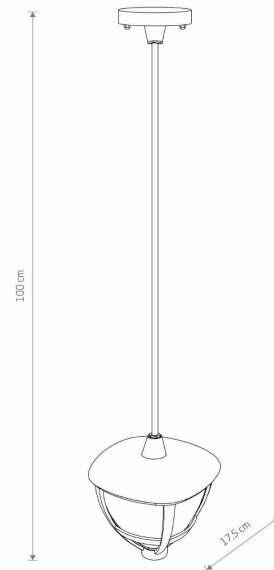

MODEL OPRAWY

**AMELIA BL
10496**

GRUPA KATALOGOWA
KRAJ POCHODZENIA

—
MADE IN P.R.C.

TYP ŹRÓDŁA ŚWIATŁA

E27

ŹRÓDŁA ŚWIATŁA

Wymienne

PRZEZNACZENIE

Zewnętrzna

WYMIARY OPAKOWANIA
(DŁ./SZER./WYS.)

20cm/19cm/30cm

WAGA NETTO/BR

0.72kg/1.04kg

METODA MONTAŻU

Montaż bezpośredni

ZASILANIE

~220-230V/50/60Hz

WYMIARY

5 903139104968