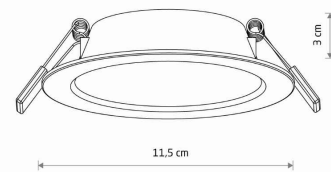

MODEL OPRAWY

MYKONOS LED 6W
10535

GRUPA KATALOGOWA
KRAJ POCHODZENIA

—
MADE IN P.R.C.

TYP ŹRÓDŁA ŚWIATŁA **LED**
 ŹRÓDŁA ŚWIATŁA **Zintegrowane**
 MAX MOC **6W**
 ZAWIERA ŹRÓDŁO ŚWIATŁA **Tak**
 IP **IP20**
 PRZEZNACZENIE **Wewnętrzna**
 ŻYWOTNOŚĆ **30000h**

TEN PRODUKT 10535 ZAWIERA ŹRÓDŁO ŚWIATŁA 11088 O KLASIE ENERGETYCZNEJ: D

WYMIARY OPAKOWANIA **12.3cm/4.5cm/12.3cm**
(DŁ./SZER./WYS.)

WAGA NETTO/BR **0.075kg/0.115kg**

METODA MONTAŻU **Montaż podtynkowy**

KOLOR WIODĄCY/DOPEŁNIAJĄCY **Biały**

MATERIAŁ **Tworzywo sztuczne**

STYL **Nowoczesny**

KLASA OCHRONNOŚCI **II**

ZASILANIE **~220-230V/50/60Hz**

WYMIARY

5 9 0 3 1 3 9 1 0 5 3 5 4

CUT OUT

KSZTAŁT OTWORU
WYMIARY OTWORU

Okrągły
10cm

Item No.	POWER	COLOR TEMP	LUMEN	BEAM ANGLE	CRI	IP	LED BRAND	DRIVER BRAND	LIFETIME	WARRANTY
10535	6W	3000K	360lm	110°	>80	IP20	—	—	30000h	—