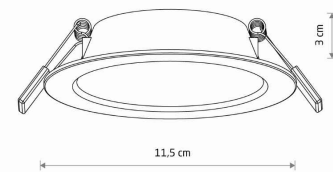

TEN PRODUKT 10536 ZAWIERA ŹRÓDŁO ŚWIATŁA 11090 O KLASIE ENERGETYCZNEJ: D

WYMIARY OPAKOWANIA (DŁ./SZER./WYS.) **12.3cm/4.5cm/12.3cm**

WAGA NETTO/BR **0.075kg/0.225kg**

METODA MONTAŻU **Montaż podtynkowy**

KOLOR WIODĄCY/DOPEŁNIAJĄCY **Biały**

MATERIAŁ **Tworzywo sztuczne**

STYL **Nowoczesny**

KLASA OCHRONNOŚCI **II**

ZASILANIE **~220-230V/50/60Hz**

WYMIARY

CUT OUT

KSZTAŁT OTWORU  
WYMIARY OTWORU

**Okrągły**  
**10cm**

Item No.	POWER	COLOR TEMP	LUMEN	BEAM ANGLE	CRI	IP	LED BRAND	DRIVER BRAND	LIFETIME	WARRANTY
10536	6W	4000K	390lm	110°	>80	IP20	—	—	30000h	—