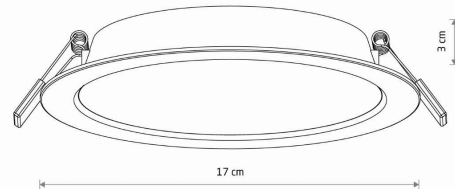

MODEL OPRAWY

MYKONOS LED 15W
10541

GRUPA KATALOGOWA
KRAJ POCHODZENIA

—
MADE IN P.R.C.

TYP ŹRÓDŁA ŚWIATŁA **LED**
 ŹRÓDŁA ŚWIATŁA **Zintegrowane**
 MAX MOC **15W**
 ZAWIERA ŹRÓDŁO ŚWIATŁA **Tak**
 IP **IP20**
 PRZEZNACZENIE **Wewnętrzna**
 ŻYWOTNOŚĆ **30000h**

TEN PRODUKT 10541 ZAWIERA ŹRÓDŁO ŚWIATŁA 11094 O KLASIE ENERGETYCZNEJ: D

WYMIARY OPAKOWANIA **18cm/4.5cm/17.5cm**
(DŁ./SZER./WYS.)

WAGA NETTO/BR **0.14kg/0.2kg**

METODA MONTAŻU **Montaż podtynkowy**

KOLOR WIODĄCY/DOPEŁNIAJĄCY **Biały**

MATERIAŁ **Tworzywo sztuczne**

STYL **Nowoczesny**

KLASA OCHRONNOŚCI **II**

ZASILANIE **~220-230V/50/60Hz**

WYMIARY

5 903139105415

CUT OUT

KSZTAŁT OTWORU
WYMIARY OTWORU

Okrągły
15cm

Item No.	POWER	COLOR TEMP	LUMEN	BEAM ANGLE	CRI	IP	LED BRAND	DRIVER BRAND	LIFETIME	WARRANTY
10541	15W	4000K	1500lm	110°	>80	IP20	—	—	30000h	—