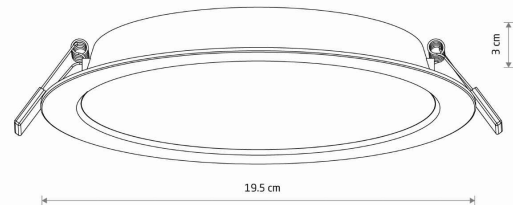

MODEL OPRAWY

MYKONOS LED 18W
10543

GRUPA KATALOGOWA
KRAJ POCHODZENIA

—
MADE IN P.R.C.

TYP ŹRÓDŁA ŚWIATŁA **LED**
ŹRÓDŁA ŚWIATŁA **Zintegrowane**
MAX MOC **18W**
ZAWIERA ŹRÓDŁO ŚWIATŁA **Tak**
IP **IP20**
PRZEZNACZENIE **Wewnętrzna**
ŻYWOTNOŚĆ **30000h**

TEN PRODUKT 10543 ZAWIERA ŹRÓDŁO ŚWIATŁA 11096 O KLASIE ENERGETYCZNEJ: D

WYMIARY OPAKOWANIA **20cm/4.5cm/20cm**
(DŁ./SZER./WYS.)

WAGA NETTO/BR **0.185kg/0.255kg**

METODA MONTAŻU **Montaż podtynkowy**

KOLOR WIODĄCY/DOPEŁNIAJĄCY **Biały**

MATERIAŁ **Tworzywo sztuczne**

STYL **Nowoczesny**

KLASA OCHRONNOŚCI **II**

ZASILANIE **~220-230V/50/60Hz**

WYMIARY

5 9 0 3 1 3 9 1 0 5 4 3 9

CUT OUT

KSZTAŁT OTWORU
WYMIARY OTWORU

Okrągły
17.5cm

Item No.	POWER	COLOR TEMP	LUMEN	BEAM ANGLE	CRI	IP	LED BRAND	DRIVER BRAND	LIFETIME	WARRANTY
10543	18W	4000K	1800lm	110°	>80	IP20	—	—	30000h	—