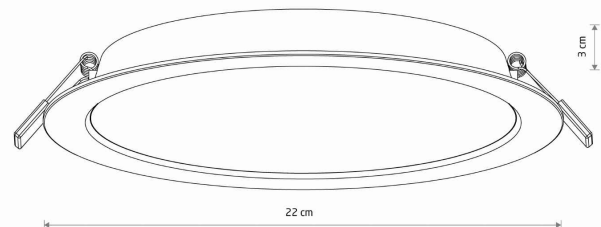

MODEL OPRAWY

MYKONOS LED 24W
10544

GRUPA KATALOGOWA —
KRAJ POCHODZENIA

MADE IN P.R.C.

ŹRÓDŁA ŚWIATŁA **Zintegrowane**
MAX MOC **24W**
ZAWIERA ŹRÓDŁO ŚWIATŁA **Tak**
IP **IP20**
PRZEZNACZENIE **Wewnętrzna**
ŻYWOTNOŚĆ **30000h**

TEN PRODUKT 10544 ZAWIERA ŹRÓDŁO ŚWIATŁA 11097 O KLASIE ENERGETYCZNEJ: D

WYMIARY OPAKOWANIA **23cm/4.5cm/23cm**
(DŁ./SZER./WYS.)

WAGA NETTO/BR **0.23kg/0.32kg**

METODA MONTAŻU **Montaż podtynkowy**

KOLOR WIODĄCY/DOPEŁNIAJĄCY **Biały**

MATERIAŁ **Tworzywo sztuczne**

STYL **Nowoczesny**

KLASA OCHRONNOŚCI **II**

ZASILANIE **~220-230V/50/60Hz**

WYMIARY

5 903139105446

CUT OUT

KSZTAŁT OTWORU
WYMIARY OTWORU

Okrągły
20cm

Item No.	POWER	COLOR TEMP	LUMEN	BEAM ANGLE	CRI	IP	LED BRAND	DRIVER BRAND	LIFETIME	WARRANTY
10544	24W	3000K	2400lm	110°	>80	IP20	—	—	30000h	—