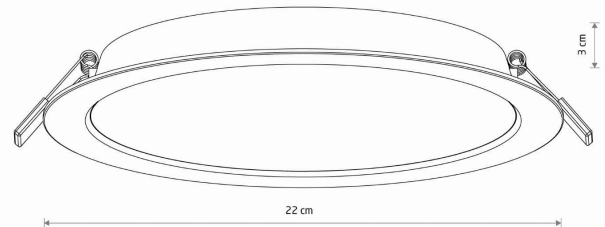

MODEL OPRAWY

MYKONOS LED 24W
10545

GRUPA KATALOGOWA
KRAJ POCHODZENIA

—
MADE IN P.R.C.

TYP ŹRÓDŁA ŚWIATŁA **LED**
 ŹRÓDŁA ŚWIATŁA **Zintegrowane**
 MAX MOC **24W**
 ZAWIERA ŹRÓDŁO ŚWIATŁA **Tak**
 IP **IP20**
 PRZEZNACZENIE **Wewnętrzna**
 ŻYWOTNOŚĆ **30000h**

TEN PRODUKT 10545 ZAWIERA ŹRÓDŁO ŚWIATŁA 11098 O KLASIE ENERGETYCZNEJ: D

WYMIARY OPAKOWANIA **23cm/4.5cm/23cm**
(DŁ./SZER./WYS.)

WAGA NETTO/BR **0.23kg/0.32kg**

METODA MONTAŻU **Montaż podtynkowy**

KOLOR WIODĄCY/DOPEŁNIAJĄCY **Biały**

MATERIAŁ **Tworzywo sztuczne**

STYL **Nowoczesny**

KLASA OCHRONNOŚCI **II**

ZASILANIE **~220-230V/50/60Hz**

WYMIARY

5 9 0 3 1 3 9 1 0 5 4 5 3

CUT OUT

KSZTAŁT OTWORU
WYMIARY OTWORU

Okrągły
20cm

Item No.	POWER	COLOR TEMP	LUMEN	BEAM ANGLE	CRI	IP	LED BRAND	DRIVER BRAND	LIFETIME	WARRANTY
10545	24W	4000K	2500lm	110°	>80	IP20	—	—	30000h	—