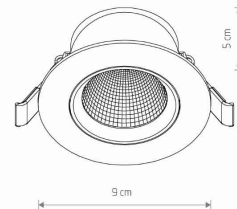

MODEL OPRAWY

EGINA LED 5W
10546

GRUPA KATALOGOWA
KRAJ POCHODZENIA

—
MADE IN P.R.C.

TYP ŹRÓDŁA ŚWIATŁA **LED**
 ŹRÓDŁA ŚWIATŁA **Zintegrowane**
 MAX MOC **5W**
 ZAWIERA ŹRÓDŁO ŚWIATŁA **Tak**
 IP **IP20**
 PRZEZNACZENIE **Wewnętrzna**
 ŻYWOTNOŚĆ **30000h**

TEN PRODUKT 10546 ZAWIERA ŹRÓDŁO ŚWIATŁA 11080 O KLASIE ENERGETYCZNEJ: F

WYMIARY OPAKOWANIA **10cm/5.8cm/9.5cm**
(DŁ./SZER./WYS.)

WAGA NETTO/BR **0.08kg/0.12kg**

METODA MONTAŻU **Montaż podtynkowy**

KOLOR WIODĄCY/DOPEŁNIAJĄCY **Biały,Srebrny**

MATERIAŁ **Tworzywo sztuczne**

STYL **Nowoczesny**

KLASA OCHRONNOŚCI **II**

ZASILANIE **~220-230V/50/60Hz**

WYMIARY

5 903139105460

CUT OUT

KSZTAŁT OTWORU
WYMIARY OTWORU

Okrągły
7.5cm

Item No.	POWER	COLOR TEMP	LUMEN	BEAM ANGLE	CRI	IP	LED BRAND	DRIVER BRAND	LIFETIME	WARRANTY
10546	5W	3000K	350lm	30°	>80	IP20	—	—	30000h	—