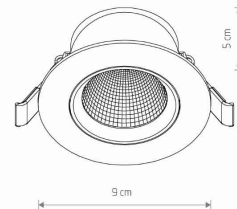

TEN PRODUKT 10547 ZAWIERA ŹRÓDŁO ŚWIATŁA 11081 O KLASIE ENERGETYCZNEJ: F

WYMIARY OPAKOWANIA (DŁ./SZER./WYS.) **10cm/5.8cm/9.5cm**

WAGA NETTO/BR **0.08kg/0.12kg**

METODA MONTAŻU **Montaż podtynkowy**

KOLOR WIODĄCY/DOPEŁNIAJĄCY **Biały**

MATERIAŁ **Tworzywo sztuczne**

STYL **Nowoczesny**

KLASA OCHRONNOŚCI **II**

ZASILANIE **~220-230V/50/60Hz**

WYMIARY

5 9 0 3 1 3 9 1 0 5 4 7 7

CUT OUT

KSZTAŁT OTWORU
WYMIARY OTWORU

Okrągły
7.5cm

Item No.	POWER	COLOR TEMP	LUMEN	BEAM ANGLE	CRI	IP	LED BRAND	DRIVER BRAND	LIFETIME	WARRANTY
10547	5W	4000K	370lm	30°	>80	IP20	—	—	30000h	—