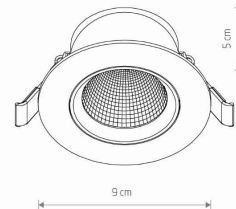

TEN PRODUKT 10548 ZAWIERA ŹRÓDŁO ŚWIATŁA 11080 O KLASIE ENERGETYCZNEJ: F

WYMIARY OPAKOWANIA (DŁ./SZER./WYS.) **10cm/5.8cm/9.5cm**

WAGA NETTO/BR **0.08kg/0.120kg**

METODA MONTAŻU **Montaż podtynkowy**

KOLOR WIODĄCY/DOPEŁNIAJĄCY **Czarny**

MATERIAŁ **Tworzywo sztuczne**

STYL **Nowoczesny**

KLASA OCHRONNOŚCI **II**

ZASILANIE **~220-230V/50/60Hz**

WYMIARY

5 903139105484

CUT OUT

KSZTAŁT OTWORU  
WYMIARY OTWORU

**Okrągły**  
**7.5cm**

Item No.	POWER	COLOR TEMP	LUMEN	BEAM ANGLE	CRI	IP	LED BRAND	DRIVER BRAND	LIFETIME	WARRANTY
10548	5W	3000K	330lm	30°	>80	IP20	—	—	30000h	—