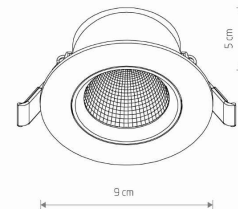

MODEL OPRAWY

EGINA LED 5W
10550

GRUPA KATALOGOWA —
KRAJ POCHODZENIA

MADE IN P.R.C.

TYP ŹRÓDŁA ŚWIATŁA **LED**
 ŹRÓDŁA ŚWIATŁA **Zintegrowane**
 MAX MOC **5W**
 ZAWIERA ŹRÓDŁO ŚWIATŁA **Tak**
 IP **IP20**
 PRZEZNACZENIE **Wewnętrzna**
 ŻYWOTNOŚĆ **30000h**

TEN PRODUKT 10550 ZAWIERA ŹRÓDŁO ŚWIATŁA 11081 O KLASIE ENERGETYCZNEJ: F

WYMIARY OPAKOWANIA **10cm/9.5cm/5.8cm**
(DŁ./SZER./WYS.)

WAGA NETTO/BR **0.08kg/0.12kg**

METODA MONTAŻU **Montaż podtynkowy**

KOLOR WIODĄCY/DOPEŁNIAJĄCY **Czarny**

MATERIAŁ **Tworzywo sztuczne**

STYL **Nowoczesny**

KLASA OCHRONNOŚCI **II**

ZASILANIE **~220-230V/50/60Hz**

WYMIARY

5 903139105507

CUT OUT

KSZTAŁT OTWORU
WYMIARY OTWORU

Okrągły
7.5cm

Item No.	POWER	COLOR TEMP	LUMEN	BEAM ANGLE	CRI	IP	LED BRAND	DRIVER BRAND	LIFETIME	WARRANTY
10550	5W	4000K	350lm	30°	>80	IP20	—	—	30000h	—