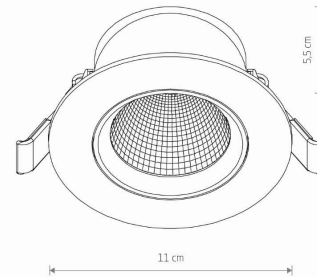

MODEL OPRAWY

EGINA LED 10W
10551

GRUPA KATALOGOWA
KRAJ POCHODZENIA

—
MADE IN P.R.C.

TYP ŹRÓDŁA ŚWIATŁA **LED**
 ŹRÓDŁA ŚWIATŁA **Zintegrowane**
 MAX MOC **10W**
 ZAWIERA ŹRÓDŁO ŚWIATŁA **Tak**
 IP **IP20**
 PRZEZNACZENIE **Wewnętrzna**
 ŻYWOTNOŚĆ **30000h**

TEN PRODUKT 10551 ZAWIERA ŹRÓDŁO ŚWIATŁA 11082 O KLASIE ENERGETYCZNEJ: F

WYMIARY OPAKOWANIA (DŁ./SZER./WYS.) **11cm/7.5cm/11.8cm**

WAGA NETTO/BR **0.125kg/0.17kg**

METODA MONTAŻU **Montaż podtynkowy**

KOLOR WIODĄCY/DOPEŁNIAJĄCY **Biały**

MATERIAŁ **Tworzywo sztuczne**

STYL **Nowoczesny**

KLASA OCHRONNOŚCI **II**

ZASILANIE **~220-230V/50/60Hz**

WYMIARY

5 903139105514

CUT OUT

KSZTAŁT OTWORU
WYMIARY OTWORU

Okrągły
10cm

Item No.	POWER	COLOR TEMP	LUMEN	BEAM ANGLE	CRI	IP	LED BRAND	DRIVER BRAND	LIFETIME	WARRANTY
10551	10W	3000K	700lm	30°	>80	IP20	—	—	30000h	—