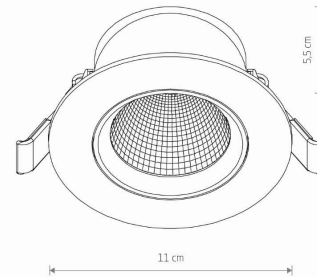

MODEL OPRAWY

EGINA LED 10W
10552

GRUPA KATALOGOWA
KRAJ POCHODZENIA

—
MADE IN P.R.C.

TYP ŹRÓDŁA ŚWIATŁA **LED**
 ŹRÓDŁA ŚWIATŁA **Zintegrowane**
 MAX MOC **10W**
 ZAWIERA ŹRÓDŁO ŚWIATŁA **Tak**
 IP **IP20**
 PRZEZNACZENIE **Wewnętrzna**
 ŻYWOTNOŚĆ **30000h**

TEN PRODUKT 10552 ZAWIERA ŹRÓDŁO ŚWIATŁA 11083 O KLASIE ENERGETYCZNEJ: F

WYMIARY OPAKOWANIA (DŁ./SZER./WYS.) **11cm/7.5cm/11.8cm**

WAGA NETTO/BR **0.125kg/0.17kg**

METODA MONTAŻU **Montaż podtynkowy**

KOLOR WIODĄCY/DOPEŁNIAJĄCY **Biały**

MATERIAŁ **Tworzywo sztuczne**

STYL **Nowoczesny**

KLASA OCHRONNOŚCI **II**

ZASILANIE **~220-230V/50/60Hz**

WYMIARY

5 9 0 3 1 3 9 1 0 5 5 2 1

CUT OUT

KSZTAŁT OTWORU
WYMIARY OTWORU

Okrągły
10cm

Item No.	POWER	COLOR TEMP	LUMEN	BEAM ANGLE	CRI	IP	LED BRAND	DRIVER BRAND	LIFETIME	WARRANTY
10552	10W	4000K	750lm	30°	>80	IP20	—	—	30000h	—