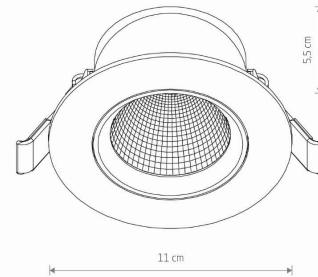

MODEL OPRAWY

EGINA LED 10W
10553

GRUPA KATALOGOWA
KRAJ POCHODZENIA

—
MADE IN P.R.C.

TYP ŹRÓDŁA ŚWIATŁA **LED**
 ŹRÓDŁA ŚWIATŁA **Zintegrowane**
 MAX MOC **10W**
 ZAWIERA ŹRÓDŁO ŚWIATŁA **Tak**
 IP **IP20**
 PRZEZNACZENIE **Wewnętrzna**
 ŻYWOTNOŚĆ **30000h**

TEN PRODUKT 10553 ZAWIERA ŹRÓDŁO ŚWIATŁA 11082 O KLASIE ENERGETYCZNEJ: F

WYMIARY OPAKOWANIA (DŁ./SZER./WYS.) **11.6cm/11.6cm/7cm**

WAGA NETTO/BR **0.13kg/0.175kg**

METODA MONTAŻU **Montaż podtynkowy**

KOLOR WIODĄCY/DOPEŁNIAJĄCY **Czarny**

MATERIAŁ **Tworzywo sztuczne**

STYL **Nowoczesny**

KLASA OCHRONNOŚCI **II**

ZASILANIE **~220-230V/50/60Hz**

WYMIARY

5 903139105538

CUT OUT

KSZTAŁT OTWORU
WYMIARY OTWORU

Okrągły
10cm

| Item No. | POWER | COLOR TEMP | LUMEN | BEAM ANGLE | CRI | IP | LED BRAND | DRIVER BRAND | LIFETIME | WARRANTY |
|----------|-------|------------|-------|------------|-----|------|-----------|--------------|----------|----------|
| 10553 | 10W | 3000K | 650lm | 30° | >80 | IP20 | — | — | 30000h | — |