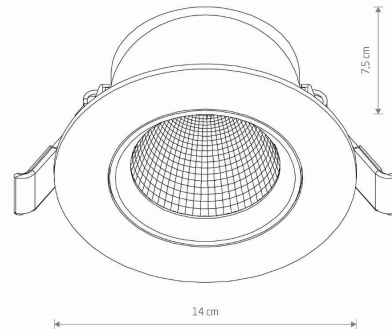

TEN PRODUKT 10556 ZAWIERA ŹRÓDŁO ŚWIATŁA 11084 O KLASIE ENERGETYCZNEJ: F

WYMIARY OPAKOWANIA
(DŁ./SZER./WYS.)

14.7cm/14.7cm/9.3cm

WAGA NETTO/BR

0.22kg/0.28kg

METODA MONTAŻU

Montaż podtynkowy

KOLOR WIODĄCY/DOPEŁNIAJĄCY

~220-230V/50/60Hz

WYMIARY

5 903139105569

CUT OUT

KSZTAŁT OTWORU
WYMIARY OTWORU

Okrągły
12.5cm

Item No.	POWER	COLOR TEMP	LUMEN	BEAM ANGLE	CRI	IP	LED BRAND	DRIVER BRAND	LIFETIME	WARRANTY
10556	15W	4000K	1200lm	30°	>80	IP20	—	—	30000h	—