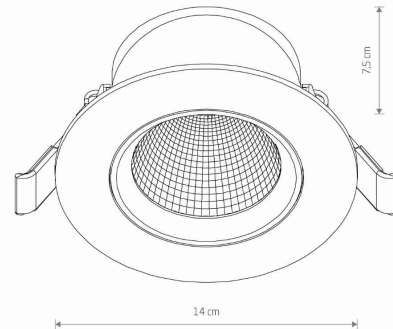

TEN PRODUKT 10558 ZAWIERA ŹRÓDŁO ŚWIATŁA 11084 O KLASIE ENERGETYCZNEJ: F

WYMIARY OPAKOWANIA (DŁ./SZER./WYS.) **14.7cm/14.7cm/9.3cm**

WAGA NETTO/BR **0.225kg/0.285kg**

METODA MONTAŻU **Montaż podtynkowy**

KOLOR WIODĄCY/DOPEŁNIAJĄCY **Czarny**

MATERIAŁ **Tworzywo sztuczne**

STYL **Nowoczesny**

KLASA OCHRONNOŚCI **II**

ZASILANIE **~220-230V/50/60Hz**

WYMIARY

5 903139105583

CUT OUT

KSZTAŁT OTWORU
WYMIARY OTWORU

Okrągły
12.5cm

Item No.	POWER	COLOR TEMP	LUMEN	BEAM ANGLE	CRI	IP	LED BRAND	DRIVER BRAND	LIFETIME	WARRANTY
10558	15W	4000K	1100lm	30°	>80	IP20	—	—	30000h	—