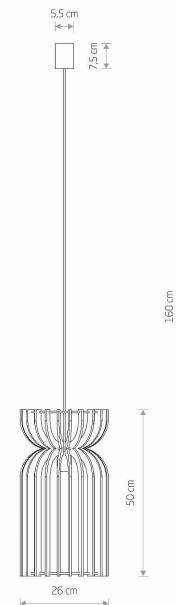

## KARTA KATALOGOWA

MODEL OPRAWY

**KYMI A**  
**10570**

GRUPA KATALOGOWA  
KRAJ POCHODZENIA

—  
**MADE IN POLAND**

TYP ŹRÓDŁA ŚWIATŁA **E27**  
ŹRÓDŁA ŚWIATŁA **Wymienne**  
MAX MOC **25W only LED**  
ZAWIERA ŹRÓDŁO ŚWIATŁA **Nie**  
ILOŚĆ PUNKTÓW ŚWIETLNYCH **1**  
IP **IP20**  
PRZEZNACZENIE **Wewnętrzna**

WYMIARY OPAKOWANIA (DŁ./SZER./WYS.) **29cm/29cm/54cm**

WAGA NETTO/BR **1.33kg/1.7kg**

METODA MONTAŻU **Montaż bezpośredni**

KOLOR WIODĄCY/DOPEŁNIAJĄCY **Naturalne drewno, Biały**

MATERIAŁ **Sklejka, Stal lakierowana, Przewód w oplocie**

### WYMIARY

5 903139105705