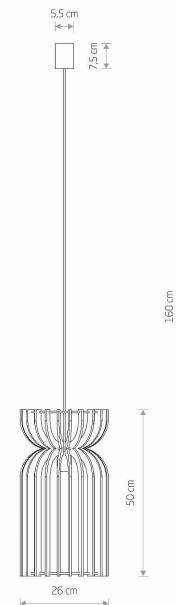

Nowodvorski
LIGHTING

KARTA KATALOGOWA

MODEL OPRAWY

KYMI A
10573

GRUPA KATALOGOWA
KRAJ POCHODZENIA

—
MADE IN POLAND

TYP ŹRÓDŁA ŚWIATŁA **E27**
ŹRÓDŁA ŚWIATŁA **Wymienne**
MAX MOC **25W only LED**
ZAWIERA ŹRÓDŁO ŚWIATŁA **Nie**
ILOŚĆ PUNKTÓW ŚWIETLNYCH **1**
IP **IP20**
PRZEZNACZENIE **Wewnętrzna**

WYMIARY OPAKOWANIA **29cm/29cm/54cm**
(DŁ./SZER./WYS.)

WAGA NETTO/BR **1.33kg/1.7kg**

METODA MONTAŻU **Montaż bezpośredni**

KOLOR WIODĄCY/DOPEŁNIAJĄCY **Czarny**

MATERIAŁ **Sklejka, Stal lakierowana, Przewód w oplocie**

STYL **Skandynawski**

KLASA OCHRONNOŚCI **I**

ZASILANIE **~220-230V/50/60Hz**

WYMIARY

5 903139105736