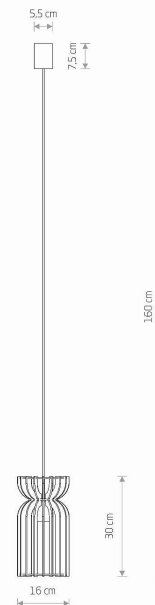

Nowodvorski
LIGHTING

KARTA KATALOGOWA

MODEL OPRAWY

KYMI B
10574

GRUPA KATALOGOWA
KRAJ POCHODZENIA

—
MADE IN POLAND

TYP ŹRÓDŁA ŚWIATŁA	E27
ŹRÓDŁA ŚWIATŁA	Wymienne
MAX MOC	25W only LED
ZAWIERA ŹRÓDŁO ŚWIATŁA	Nie
ILOŚĆ PUNKTÓW ŚWIETLNYCH	1
IP	IP20
PRZEZNACZENIE	Wewnętrzna

WYMIARY OPAKOWANIA (DŁ./SZER./WYS.)	20cm/20cm/36cm
WAGA NETTO/BR	0.77kg/0.98kg
METODA MONTAŻU	Montaż bezpośredni
KOLOR WIODĄCY/DOPEŁNIAJĄCY	Czarny
MATERIAŁ	Sklejka, Stal lakierowana, Przewód w oplocie
STYL	Skandynawski
KLASA OCHRONNOŚCI	I
ZASILANIE	~220-230V/50/60Hz

WYMIARY

5 9 0 3 1 3 9 1 0 5 7 4 3