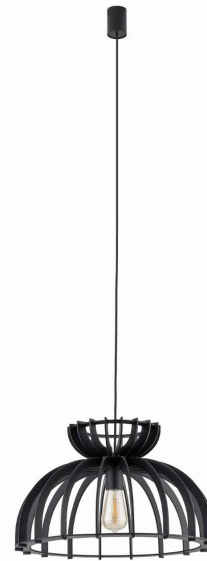

Nowodvorski
LIGHTING

KARTA KATALOGOWA

MODEL OPRAWY

KYMI C
10575

GRUPA KATALOGOWA
KRAJ POCHODZENIA

—
MADE IN POLAND

TYP ŹRÓDŁA ŚWIATŁA **E27**
ŹRÓDŁA ŚWIATŁA **Wymienne**
MAX MOC **25W only LED**
ZAWIERA ŹRÓDŁO ŚWIATŁA **Nie**
ILOŚĆ PUNKTÓW ŚWIETLNYCH **1**
IP **IP20**
PRZEZNACZENIE **Wewnętrzna**

WYMIARY OPAKOWANIA **49cm/49cm/32cm**
(DŁ./SZER./WYS.)

WAGA NETTO/BR **1.05kg/2.12kg**

METODA MONTAŻU **Montaż bezpośredni**

KOLOR WIODĄCY/DOPEŁNIAJĄCY **Czarny**

MATERIAŁ **Sklejka, Stal lakierowana, Przewód w oplocie**

STYL **Skandynawski**

KLASA OCHRONNOŚCI **I**

ZASILANIE **~220-230V/50/60Hz**

WYMIARY

5 903139105750