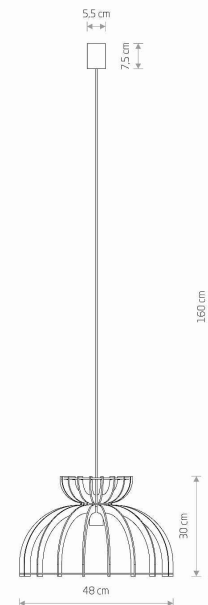

Nowodvorski
LIGHTING

KARTA KATALOGOWA

MODEL OPRAWY

KYMI C
10575

GRUPA KATALOGOWA
KRAJ POCHODZENIA

—
MADE IN POLAND

TYP ŹRÓDŁA ŚWIATŁA **E27**
ŹRÓDŁA ŚWIATŁA **Wymienne**
MAX MOC **25W only LED**
ZAWIERA ŹRÓDŁO ŚWIATŁA **Nie**
ILOŚĆ PUNKTÓW ŚWIETLNYCH **1**
IP **IP20**
PRZEZNACZENIE **Wewnętrzna**

WYMIARY OPAKOWANIA **49cm/49cm/32cm**
(DŁ./SZER./WYS.)

WAGA NETTO/BR **1.05kg/2.12kg**

METODA MONTAŻU **Montaż bezpośredni**

KOLOR WIODĄCY/DOPEŁNIAJĄCY **Czarny**

MATERIAŁ **Sklejka, Stal lakierowana, Przewód w oplocie**

STYL **Skandynawski**

KLASA OCHRONNOŚCI **I**

ZASILANIE **~220-230V/50/60Hz**

WYMIARY

5 903139105750