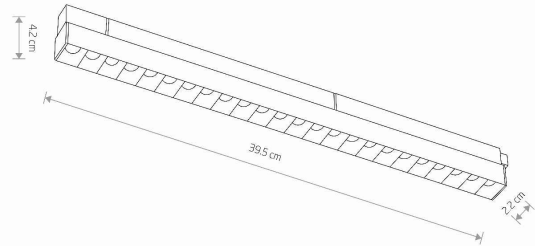

TEN PRODUKT ZAWIERA ŹRÓDŁO ŚWIATŁA O
KLASIE ENERGETYCZNEJ: D

WYMIARY OPAKOWANIA **23.7cm/3.4cm/5.3cm**
(DŁ./SZER./WYS.)

WAGA NETTO/BR **0.290kg/0.355kg**

METODA MONTAŻU **Do systemu LVM**

KOLOR WIODĄCY/DOPEŁNIAJĄCY **Czarny**

MATERIAŁ **Aluminium lakierowane, Tworzywo sztuczne**

STYL **Industrialny**

KLASA OCHRONNOŚCI **III**

ZASILANIE **DC 48V/—**

WYMIARY

5 903139106436

Item No.	POWER	COLOR TEMP	LUMEN	BEAM ANGLE	CRI	IP	LED BRAND	DRIVER BRAND	LIFETIME	WARRANTY
10643	15W	4000K	1400lm	30°	>90	IP20	OSRAM	—	30000h	—