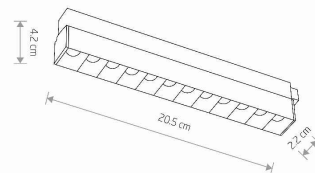

TEN PRODUKT ZAWIERA ŹRÓDŁO ŚWIATŁA O
KLASIE ENERGETYCZNEJ: E

WYMIARY OPAKOWANIA (DŁ./SZER./WYS.) **23.7cm/3.4cm/5.3cm**

WAGA NETTO/BR **0.160kg/0.210kg**

METODA MONTAŻU **Do systemu LVM**

KOLOR WIODĄCY/DOPEŁNIAJĄCY **Czarny**

MATERIAŁ **Aluminium lakierowane, Tworzywo sztuczne**

STYL **Industrialny**

KLASA OCHRONNOŚCI **III**

ZASILANIE **DC 48V/—**

WYMIARY

5 903139106443

Item No.	POWER	COLOR TEMP	LUMEN	BEAM ANGLE	CRI	IP	LED BRAND	DRIVER BRAND	LIFETIME	WARRANTY
10644	9W	4000K	880lm	30°	>90	IP20	OSRAM	—	30000h	—