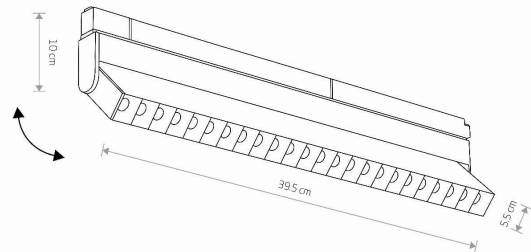

TEN PRODUKT ZAWIERA ŹRÓDŁO ŚWIATŁA O
KLASIE ENERGETYCZNEJ: D

WYMIARY OPAKOWANIA (DŁ./SZER./WYS.) **43.5cm/13.3cm/5.8cm**

WAGA NETTO/BR **0.475kg/0.605kg**

METODA MONTAŻU **Do systemu LVM**

KOLOR WIODĄCY/DOPEŁNIAJĄCY **Czarny**

MATERIAŁ **Aluminium lakierowane, Tworzywo sztuczne**

STYL **Nowoczesny**

KLASA OCHRONNOŚCI **III**

ZASILANIE **DC 48V/—**

WYMIARY

5 903139106450

Item No.	POWER	COLOR TEMP	LUMEN	BEAM ANGLE	CRI	IP	LED BRAND	DRIVER BRAND	LIFETIME	WARRANTY
10645	15W	4000K	1400lm	30°	>90	IP20	OSRAM	—	30000h	—