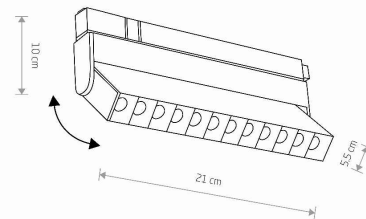

TEN PRODUKT ZAWIERA ŹRÓDŁO ŚWIATŁA O
KLASIE ENERGETYCZNEJ: E

WYMIARY OPAKOWANIA **24.5cm/5.5cm/13.5cm**
(DŁ./SZER./WYS.)

WAGA NETTO/BR **0.260kg/0.355kg**

METODA MONTAŻU **Do systemu LVM**

KOLOR WIODĄCY/DOPEŁNIAJĄCY **Czarny**

MATERIAŁ **Aluminium lakierowane, Tworzywo sztuczne**

STYL **Industrialny**

KLASA OCHRONNOŚCI **III**

ZASILANIE **DC 48V/—**

WYMIARY

5 903139106467

Item No.	POWER	COLOR TEMP	LUMEN	BEAM ANGLE	CRI	IP	LED BRAND	DRIVER BRAND	LIFETIME	WARRANTY
10646	9W	4000K	880lm	30°	>90	IP20	OSRAM	—	30000h	—