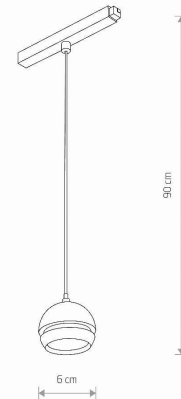

MODEL OPRAWY

LVM SLOT LED 5W 4000K
10653

GRUPA KATALOGOWA —
KRAJ POCHODZENIA

MADE IN P.R.C.

TYP ŹRÓDŁA ŚWIATŁA	LED
ŹRÓDŁA ŚWIATŁA	Zintegrowane
MAX MOC	5W
ZAWIERA ŹRÓDŁO ŚWIATŁA	Tak
IP	IP20
PRZEZNACZENIE	Wewnętrzna
ŻYWOTNOŚĆ	30000h

TEN PRODUKT ZAWIERA ŹRÓDŁO ŚWIATŁA O
KLASIE ENERGETYCZNEJ: D

WYMIARY OPAKOWANIA **17.1cm/8.7cm/6.8cm**
(DŁ./SZER./WYS.)

WAGA NETTO/BR **0.23kg/0.29kg**

METODA MONTAŻU **Do systemu LVM**

KOLOR WIODĄCY/DOPEŁNIAJĄCY **Czarny, Białe**

MATERIAŁ **Aluminium lakierowane, Tworzywo sztuczne PMMA**

STYL **Industrialny**

KLASA OCHRONNOŚCI **III**

ZASILANIE **DC 48V/—**

WYMIARY

5 903139106535

Item No.	POWER	COLOR TEMP	LUMEN	BEAM ANGLE	CRI	IP	LED BRAND	DRIVER BRAND	LIFETIME	WARRANTY
10653	5W	4000K	250lm	100°	>90	IP20	OSRAM	—	30000h	—