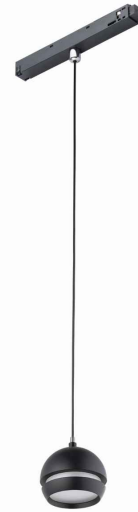

MODEL OPRAWY

LVM SLOT LED 5W 4000K
10653

GRUPA KATALOGOWA —
KRAJ POCHODZENIA

MADE IN P.R.C.

TYP ŹRÓDŁA ŚWIATŁA	LED
ŹRÓDŁA ŚWIATŁA	Zintegrowane
MAX MOC	5W
ZAWIERA ŹRÓDŁO ŚWIATŁA	Tak
IP	IP20
PRZEZNACZENIE	Wewnętrzna
ŻYWOTNOŚĆ	30000h

TEN PRODUKT ZAWIERA ŹRÓDŁO ŚWIATŁA O
KLASIE ENERGETYCZNEJ: D

WYMIARY OPAKOWANIA **17.1cm/8.7cm/6.8cm**
(DŁ./SZER./WYS.)

WAGA NETTO/BR **0.23kg/0.29kg**

METODA MONTAŻU **Do systemu LVM**

KOLOR WIODĄCY/DOPEŁNIAJĄCY **Czarny, Białe**

MATERIAŁ **Aluminium lakierowane, Tworzywo sztuczne PMMA**

STYL **Industrialny**

KLASA OCHRONNOŚCI **III**

ZASILANIE **DC 48V/—**

WYMIARY

5 903139106535

Item No.	POWER	COLOR TEMP	LUMEN	BEAM ANGLE	CRI	IP	LED BRAND	DRIVER BRAND	LIFETIME	WARRANTY
10653	5W	4000K	250lm	100°	>90	IP20	OSRAM	—	30000h	—