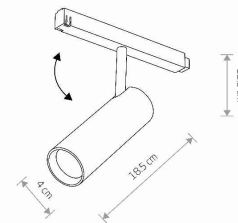

MODEL OPRAWY

LVM SPOT LED 9W 4000K
10656

GRUPA KATALOGOWA
KRAJ POCHODZENIA

—
MADE IN P.R.C.

TYP ŹRÓDŁA ŚWIATŁA	LED
ŹRÓDŁA ŚWIATŁA	Zintegrowane
MAX MOC	9W
ZAWIERA ŹRÓDŁO ŚWIATŁA	Tak
IP	IP20
PRZEZNACZENIE	Wewnętrzna
ŻYWOTNOŚĆ	30000h

TEN PRODUKT ZAWIERA ŹRÓDŁO ŚWIATŁA O
KLASIE ENERGETYCZNEJ: F

WYMIARY OPAKOWANIA (DŁ./SZER./WYS.) **21cm/5.2cm/12cm**

WAGA NETTO/BR **0.165kg/0.255kg**

METODA MONTAŻU **Do systemu LVM**

KOLOR WIODĄCY/DOPEŁNIAJĄCY **Czarny**

MATERIAŁ **Aluminium lakierowane, Tworzywo sztuczne**

STYL **Nowoczesny**

KLASA OCHRONNOŚCI **III**

ZASILANIE **DC 48V/—**

WYMIARY

5 903139106566

Item No.	POWER	COLOR TEMP	LUMEN	BEAM ANGLE	CRI	IP	LED BRAND	DRIVER BRAND	LIFETIME	WARRANTY
10656	9W	4000K	850lm	30°	>90	IP20	OSRAM	—	30000h	—