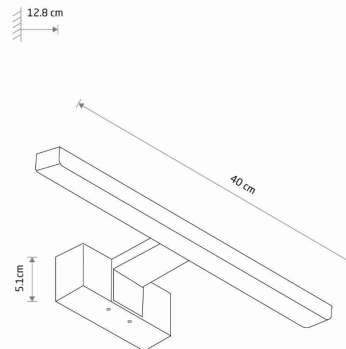

TEN PRODUKT 10676 ZAWIERA ŹRÓDŁO ŚWIATŁA 11044 O KLASIE ENERGETYCZNEJ: F

WYMIARY OPAKOWANIA **41.5cm/12cm/5.2cm**
(DŁ./SZER./WYS.)

WAGA NETTO/BR **0.27kg/0.39kg**

METODA MONTAŻU **Montaż bezpośredni**

KOLOR WIODĄCY/DOPEŁNIAJĄCY **Czarny**

MATERIAŁ **Aluminium lakierowane, Tworzywo sztuczne ABS, Tworzywo sztuczne PMMA**

STYL **Nowoczesny**

KLASA OCHRONNOŚCI **II**

ZASILANIE **~220-230V/50/60Hz**

WYMIARY

5 903139106764

Item No.	POWER	COLOR TEMP	LUMEN	BEAM ANGLE	CRI	IP	LED BRAND	DRIVER BRAND	LIFETIME	WARRANTY
10676	8W	4000K	600lm	120°	≥ 80	IP44	—	—	25000h	—