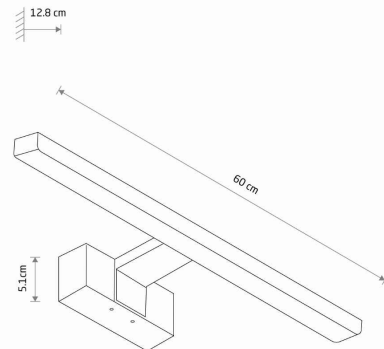

TEN PRODUKT 10677 ZAWIERA ŹRÓDŁO ŚWIATŁA 11045 O KLASIE ENERGETYCZNEJ: F

WYMIARY OPAKOWANIA **61.5cm/12cm/5.2cm**
(DŁ./SZER./WYS.)

WAGA NETTO/BR **0.33kg/0.45kg**

METODA MONTAŻU **Montaż bezpośredni**

KOLOR WIODĄCY/DOPEŁNIAJĄCY **Czarny**

MATERIAŁ **Aluminium lakierowane, Tworzywo sztuczne ABS, Tworzywo sztuczne PMMA**

STYL **Nowoczesny**

KLASA OCHRONNOŚCI **II**

ZASILANIE **~220-230V/50/60Hz**

WYMIARY

5 903139106771

Item No.	POWER	COLOR TEMP	LUMEN	BEAM ANGLE	CRI	IP	LED BRAND	DRIVER BRAND	LIFETIME	WARRANTY
10677	12W	4000K	900lm	120°	≥ 80	IP44	—	—	25000h	—