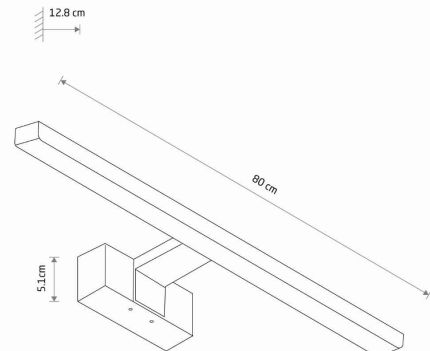

TEN PRODUKT 10678 ZAWIERA ŹRÓDŁO ŚWIATŁA 11046 O KLASIE ENERGETYCZNEJ: F

WYMIARY OPAKOWANIA (DŁ./SZER./WYS.) **81.5cm/12cm/5.2cm**

WAGA NETTO/BR **0.4kg/0.595kg**

METODA MONTAŻU **Montaż bezpośredni**

KOLOR WIODĄCY/DOPEŁNIAJĄCY **Czarny**

MATERIAŁ **Aluminium lakierowane, Tworzywo sztuczne ABS, Tworzywo sztuczne PMMA**

STYL **Nowoczesny**

KLASA OCHRONNOŚCI **II**

ZASILANIE **~220-230V/50/60Hz**

WYMIARY

5 9 0 3 1 3 9 1 0 6 7 8 8

Item No.	POWER	COLOR TEMP	LUMEN	BEAM ANGLE	CRI	IP	LED BRAND	DRIVER BRAND	LIFETIME	WARRANTY
10678	15W	4000K	1100lm	120°	≥ 80	IP44	—	—	25000h	—