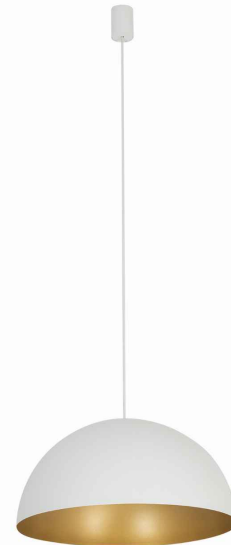

Nowodvorski
LIGHTING

KARTA KATALOGOWA

MODEL OPRAWY

HEMISPHERE SUPER L
10700

GRUPA KATALOGOWA
KRAJ POCHODZENIA

—
MADE IN POLAND

TYP ŹRÓDŁA ŚWIATŁA	GX53
ŹRÓDŁA ŚWIATŁA	Wymienne
MAX MOC	12W only LED
ZAWIERA ŹRÓDŁO ŚWIATŁA	Nie
ILOŚĆ PUNKTÓW ŚWIETLNYCH	4
IP	IP20
PRZEZNACZENIE	Wewnętrzna

WYMIARY OPAKOWANIA (DŁ./SZER./WYS.) **50.4cm/50cm/28.7cm**

WAGA NETTO/BR **3.65kg/4.58kg**

METODA MONTAŻU **Montaż bezpośredni**

KOLOR WIODĄCY/DOPEŁNIAJĄCY **Biały, Satynowy
złoty**

MATERIAŁ **Stal lakierowana, Przewód w oplocie**

STYL **Nowoczesny**

KLASA OCHRONNOŚCI **I**

ZASILANIE **~220-230V/50/60Hz**