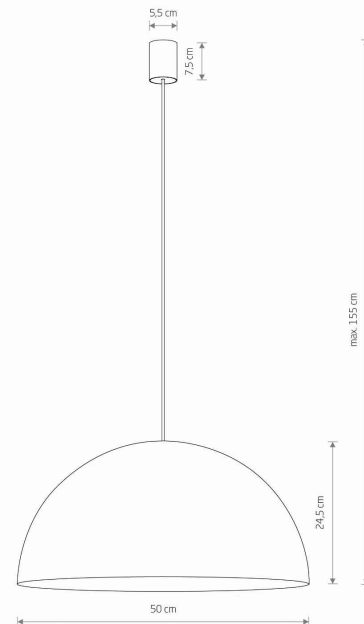

Nowodvorski
LIGHTING

KARTA KATALOGOWA

MODEL OPRAWY

HEMISPHERE SUPER L
10700

GRUPA KATALOGOWA
KRAJ POCHODZENIA

—
MADE IN POLAND

TYP ŹRÓDŁA ŚWIATŁA	GX53
ŹRÓDŁA ŚWIATŁA	Wymienne
MAX MOC	12W only LED
ZAWIERA ŹRÓDŁO ŚWIATŁA	Nie
ILOŚĆ PUNKTÓW ŚWIETLNYCH	4
IP	IP20
PRZEZNACZENIE	Wewnętrzna

WYMIARY OPAKOWANIA (DŁ./SZER./WYS.) **50.4cm/50cm/28.7cm**

WAGA NETTO/BR **3.65kg/4.58kg**

METODA MONTAŻU **Montaż bezpośredni**

KOLOR WIODĄCY/DOPEŁNIAJĄCY **Biały, Satynowy
złoty**

MATERIAŁ **Stal lakierowana, Przewód w oplocie**

STYL **Nowoczesny**

KLASA OCHRONNOŚCI **I**

ZASILANIE **~220-230V/50/60Hz**

WYMIARY

5 903139107006

Nowodvorski
LIGHTING

KARTA KATALOGOWA