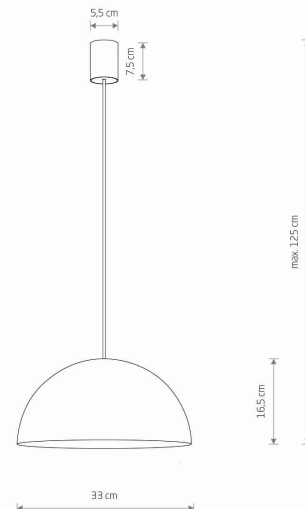

## KARTA KATALOGOWA

MODEL OPRAWY

**HEMISPHERE HIT S**  
**10702**

GRUPA KATALOGOWA  
KRAJ POCHODZENIA

—  
**MADE IN POLAND**

TYP ŹRÓDŁA ŚWIATŁA	<b>E27</b>
ŹRÓDŁA ŚWIATŁA	<b>Wymienne</b>
MAX MOC	<b>25W only LED</b>
ZAWIERA ŹRÓDŁO ŚWIATŁA	<b>Nie</b>
ILOŚĆ PUNKTÓW ŚWIETLNYCH	<b>1</b>
IP	<b>IP20</b>
PRZEZNACZENIE	<b>Wewnętrzna</b>

WYMIARY OPAKOWANIA (DŁ./SZER./WYS.)	<b>38cm/35.8cm/20.5cm</b>
WAGA NETTO/BR	<b>1.055kg/1.39kg</b>
METODA MONTAŻU	<b>Montaż bezpośredni</b>
KOLOR WIODĄCY/DOPEŁNIAJĄCY	<b>Czarny, Satynowy y złoty</b>
MATERIAŁ	<b>Stal lakierowana</b>
STYL	<b>Nowoczesny</b>
KLASA OCHRONNOŚCI	<b>I</b>
ZASILANIE	<b>~220-230V/50/60Hz</b>

WYMIARY

5 903139107020