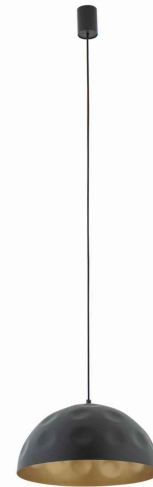

## KARTA KATALOGOWA

MODEL OPRAWY

**HEMISPHERE HIT S**  
**10702**

GRUPA KATALOGOWA  
KRAJ POCHODZENIA

—  
**MADE IN POLAND**

TYP ŹRÓDŁA ŚWIATŁA	<b>E27</b>
ŹRÓDŁA ŚWIATŁA	<b>Wymienne</b>
MAX MOC	<b>25W only LED</b>
ZAWIERA ŹRÓDŁO ŚWIATŁA	<b>Nie</b>
ILOŚĆ PUNKTÓW ŚWIETLNYCH	<b>1</b>
IP	<b>IP20</b>
PRZEZNACZENIE	<b>Wewnętrzna</b>

WYMIARY OPAKOWANIA (DŁ./SZER./WYS.)	<b>38cm/35.8cm/20.5cm</b>
WAGA NETTO/BR	<b>1.055kg/1.39kg</b>
METODA MONTAŻU	<b>Montaż bezpośredni</b>
KOLOR WIODĄCY/DOPEŁNIAJĄCY	<b>Czarny, Satynowy y złoty</b>
MATERIAŁ	<b>Stal lakierowana</b>
STYL	<b>Nowoczesny</b>
KLASA OCHRONNOŚCI	<b>I</b>
ZASILANIE	<b>~220-230V/50/60Hz</b>

WYMIARY

5 903139107020