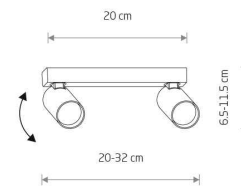

PRZEZNACZENIE

**Wewnętrzna**

WYMIARY OPAKOWANIA  
(DŁ./SZER./WYS.)

**22.5cm/7cm/5cm**

WAGA NETTO/BR

**0.40kg/0.45kg**

METODA MONTAŻU

**Mostek**

WYMIARY

5 903139107372